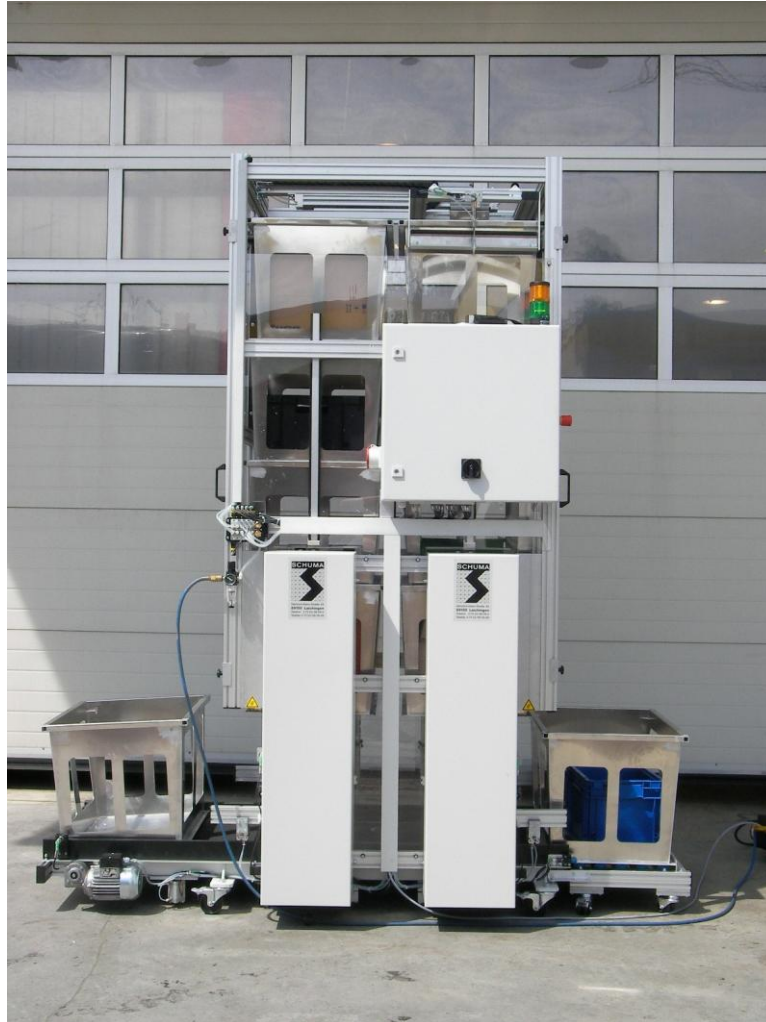

BoSS – C - Allround

Das Boxenstapelsystem BoSS-C-Allround ist eine Weiterentwicklung unseres BoSS-C. Durch das neue Konzept mit den Alubehälterträger können Boxen und Karton's und andere diverse Behältnisse gepuffert werden. Standardmäßig sind die Boxenträger für max. 600 x 400 x 400 mm Behälter. Andere Maße können ebenfalls realisiert werden. Stapelhöhen bis 4000 mm bei 100 Kg Stapelgewicht sind möglich.